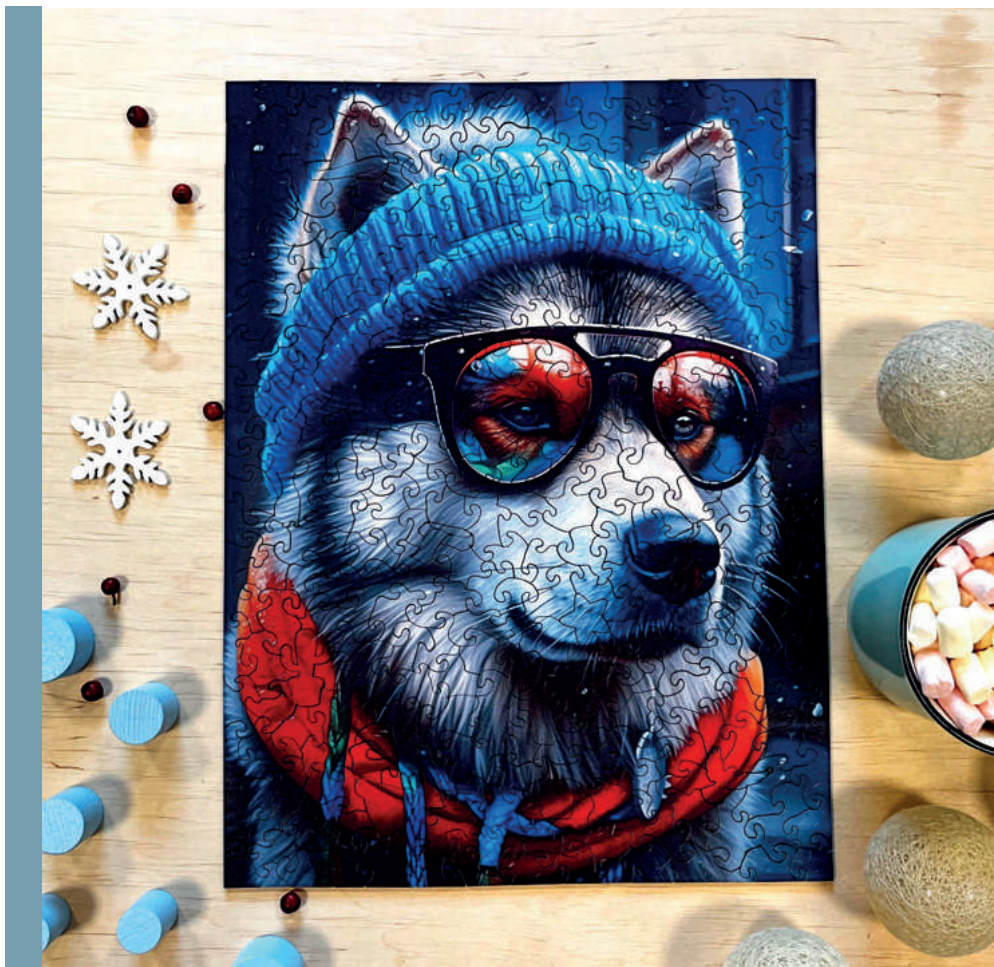

PUZZLE SIZE

27,5 x 37 cm

BOX SIZE

21,8 x 15,8 x 4,8 cm

**SPECIAL
SHAPES**

- dog head
- dog
- fox
- cat
- bird
- deer
- christmas tree
- hat

SERIA: Cold is cool

ALEC ALASKAN MALAMUTE