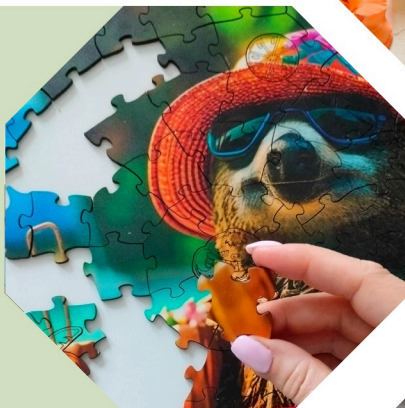

SERIA: Funnymals

RELAXED SLOTH

IŁOŚĆ
PUZZLI

90 el.

WIEK

5+

PUZZLE
SPECJALNE

8 el.