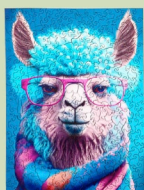

- głowa buldoga
- pies
- szczeniaczek
- piesek
- kot
- kaczka
- królik
- śnieżynka
- domek
- chmurka
- sanki
- choinka
- czapka
- szalik
- okulary

SERIA: Cold is cool

GUSTAV GRUMPY BULLDOG

**IŁOŚĆ
PUZZLI**
316 el.

WIEK
10+

**PUZZLE
SPECJALNE**
15

WYMIARY OBRAZKA

27,5 x 37 cm

WYMIARY PUDEŁKA

21,8 x 15,8 x 3,8 cm

**PUZZLE
SPECJALNE**

- ♣ alpaka
- ♣ sarenka
- ♣ kot
- ♣ niedźwiedź
- ♣ choinka
- ♣ śnieżynka
- ♣ sweter
- ♣ czapka
- ♣ szalik
- ♣ rękawiczki
- ♣ sombrero
- ♣ kaktus w doniczce
- ♣ okulary
- ♣ serduszka
- ♣ szminka