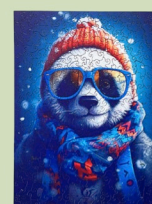

PUZZLE
SPECJALNE
15

WYMIARY OBRAZKA

27,5 x 37 cm

WYMIARY PUDEŁKA