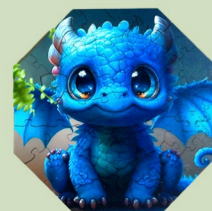

WIEK
4+

PUZZLE
SPECJALNE
20 el.

WYMIARY OBRAZKA

29 x 29 cm

WYMIARY PUDEŁKA

17,8 x 17,8 x 3,8 cm

PUZZLE
SPECJALNE

- 🍃 kot
- 🍃 kłębek
- 🍃 myszka
- 🍃 odcisk łapki

SERIA: Hi, I'm Little DIEGO DRAGON

IŁOŚĆ
PUZZLI
46 el.

WIEK
4+

PUZZLE
SPECJALNE
20 el.

WYMIARY OBRAZKA

29 x 29 cm

WYMIARY PUDEŁKA

17,8 x 17,8 x 3,8 cm